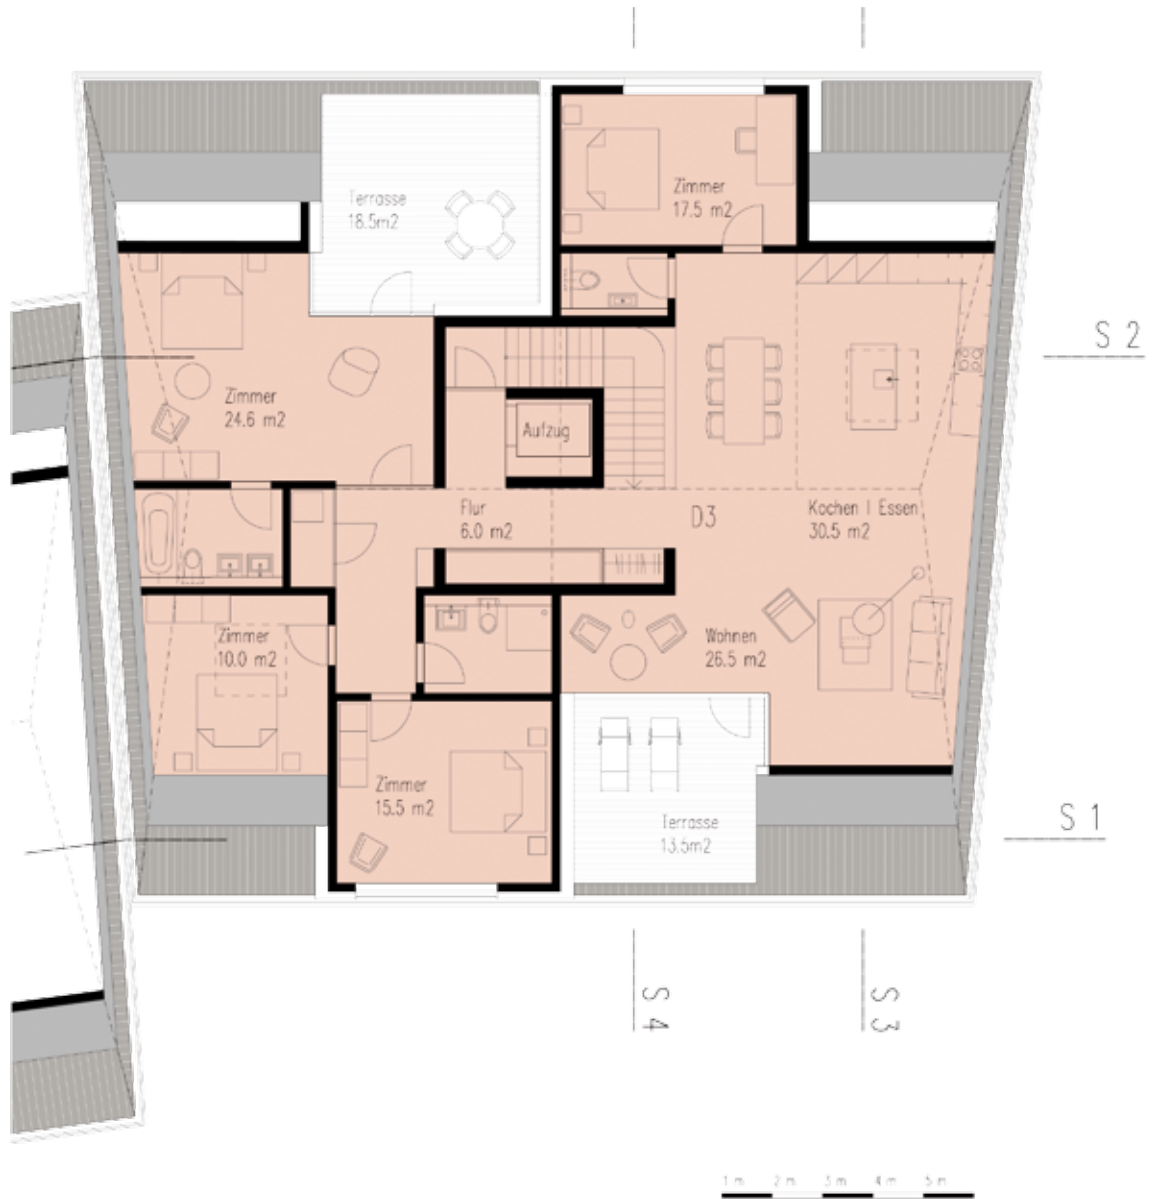

DACHGESCHOSS

WHG D3 | 5.5-Zimmer
168m² NWF