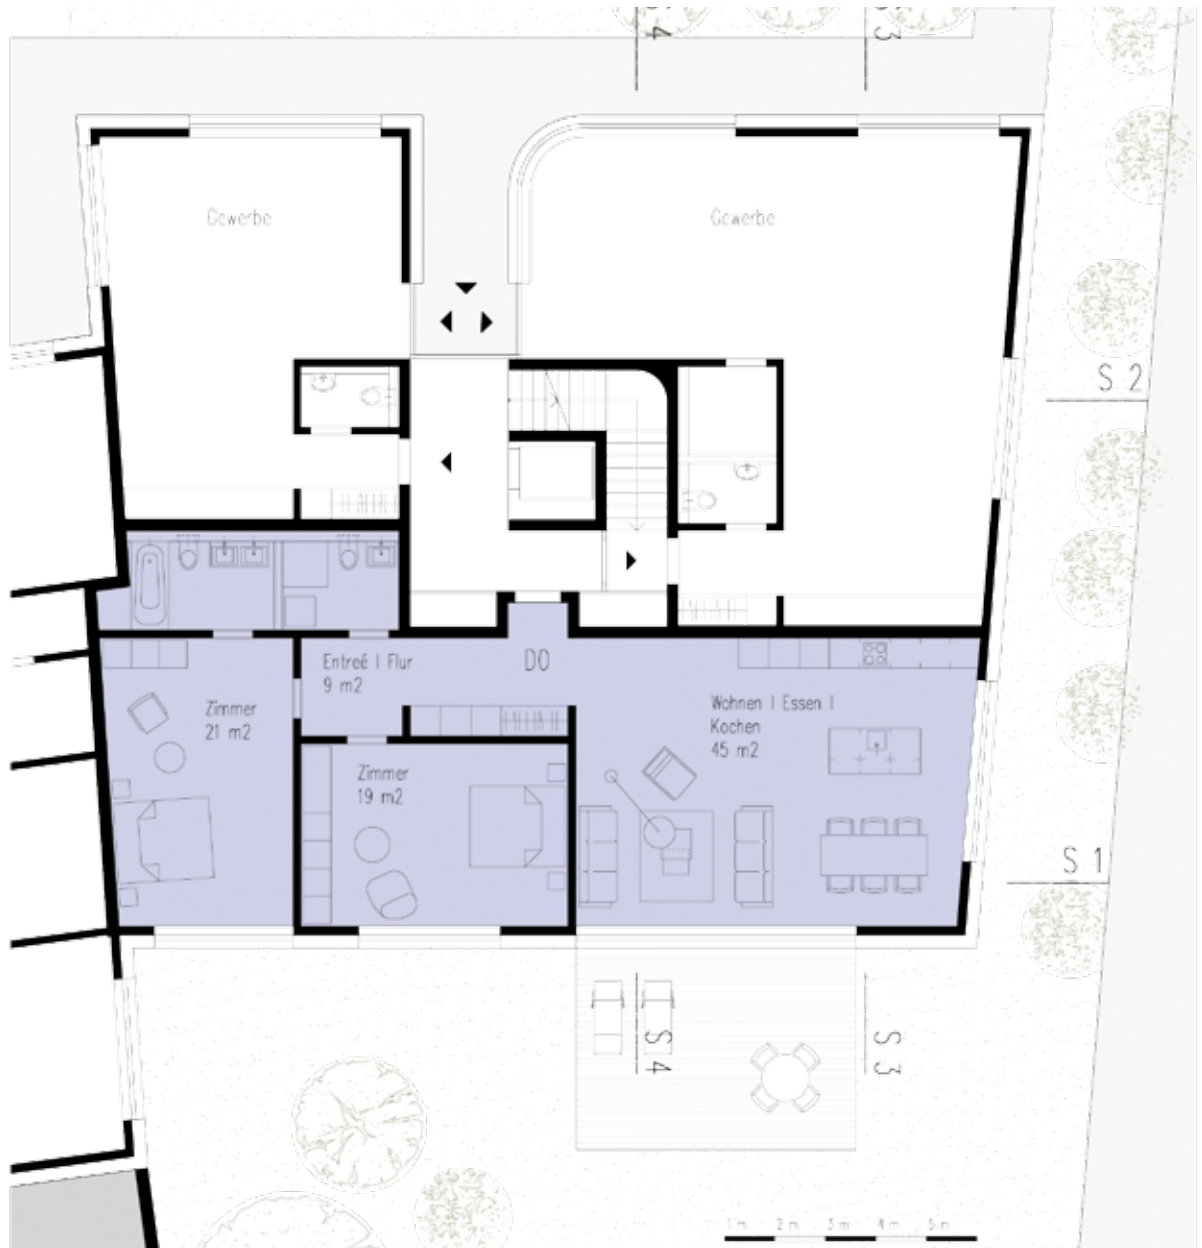

ERDGESCHOSS

WHG DO 3.5-Zimmer
110m² NWF